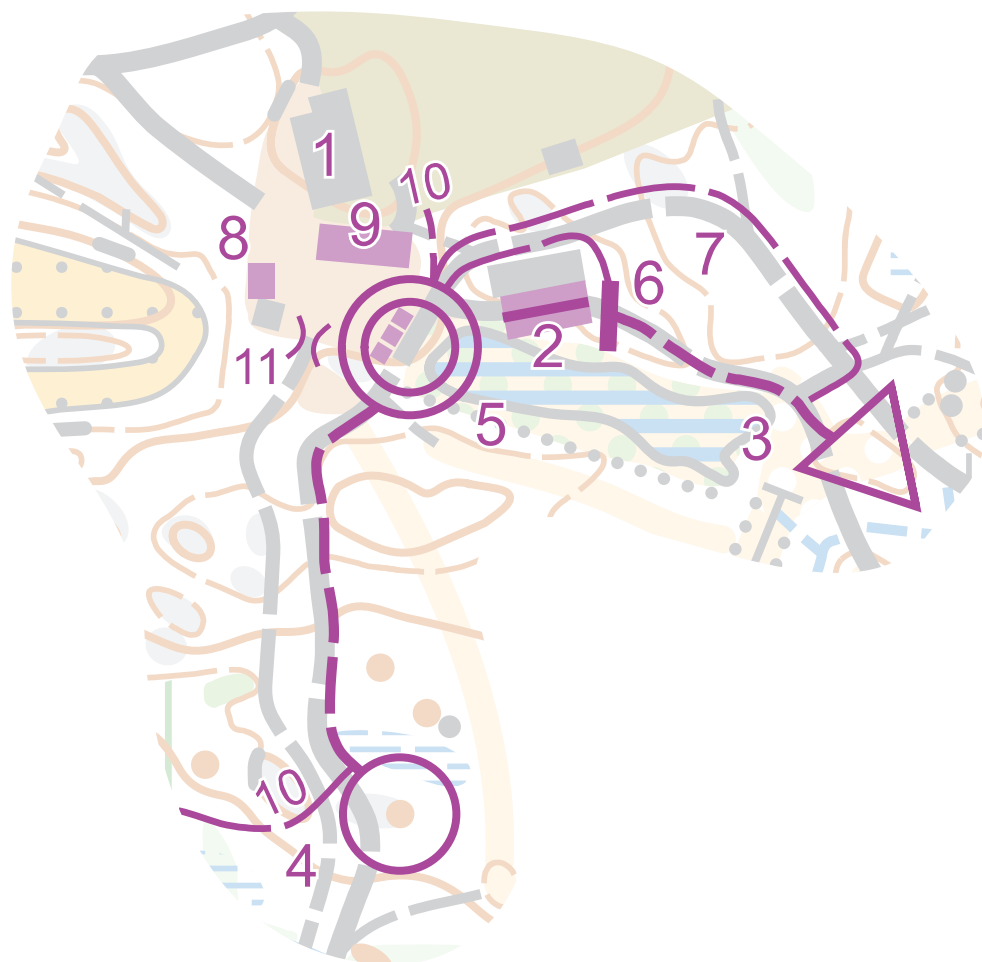

Kilpailukeskus Kevätyön Viesti 2022

- 1 INFO, kanttiini, ensiapu
- 2 Ensimmäisten osuuksien lähtö ja karttateline.
- 3 K-piste (sijainti epätarkka)
- 4 Viimeinen rasti (sijainti epätarkka)
- 5 Maali, tulospalvelu, kuulutus, Emit-toiminnot yms.
- 6 Vaihtopuomi
- 7 Verryttelyalue lähtevät kilpailijat
- 8 WC
- 9 Kaupat
- 10 Yleisöalueen raja
- 11 Kulku yleisöalueelle