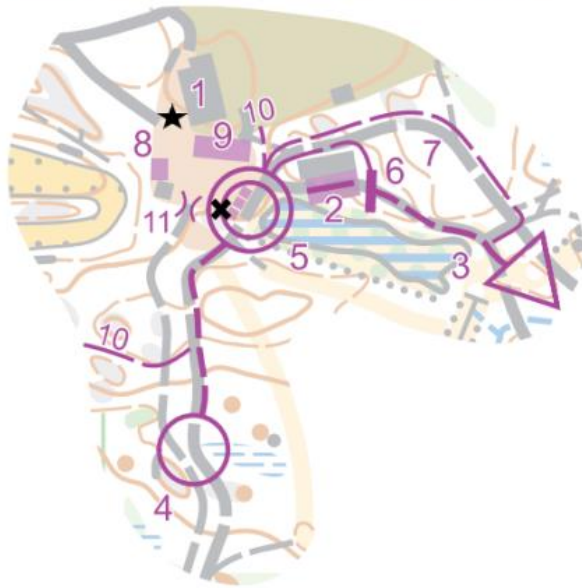

## Kilpailukeskus Kevätyön Viesti 2022

- 1 INFO, kanttiini, ensiapu
- 2 Ensimmäisten osuuksien lähtö ja kartteline.
- 3 K-piste (sijainti epätarkka)
- 4 Viimeinen rasti (sijainti epätarkka)
- 5 Maali, tulospalvelu, kuulutus, Emit-toiminnot yms.
- 6 Vaihtopuomi
- 7 Verryttelyalue lähtevät kilpailijat
- 8 WC
- 9 Kaupat
- 10 Yleisöalueen raja
- 11 Kulku yleisöalueelle

Kokoontumispaikka

Alkusammutuskalusto