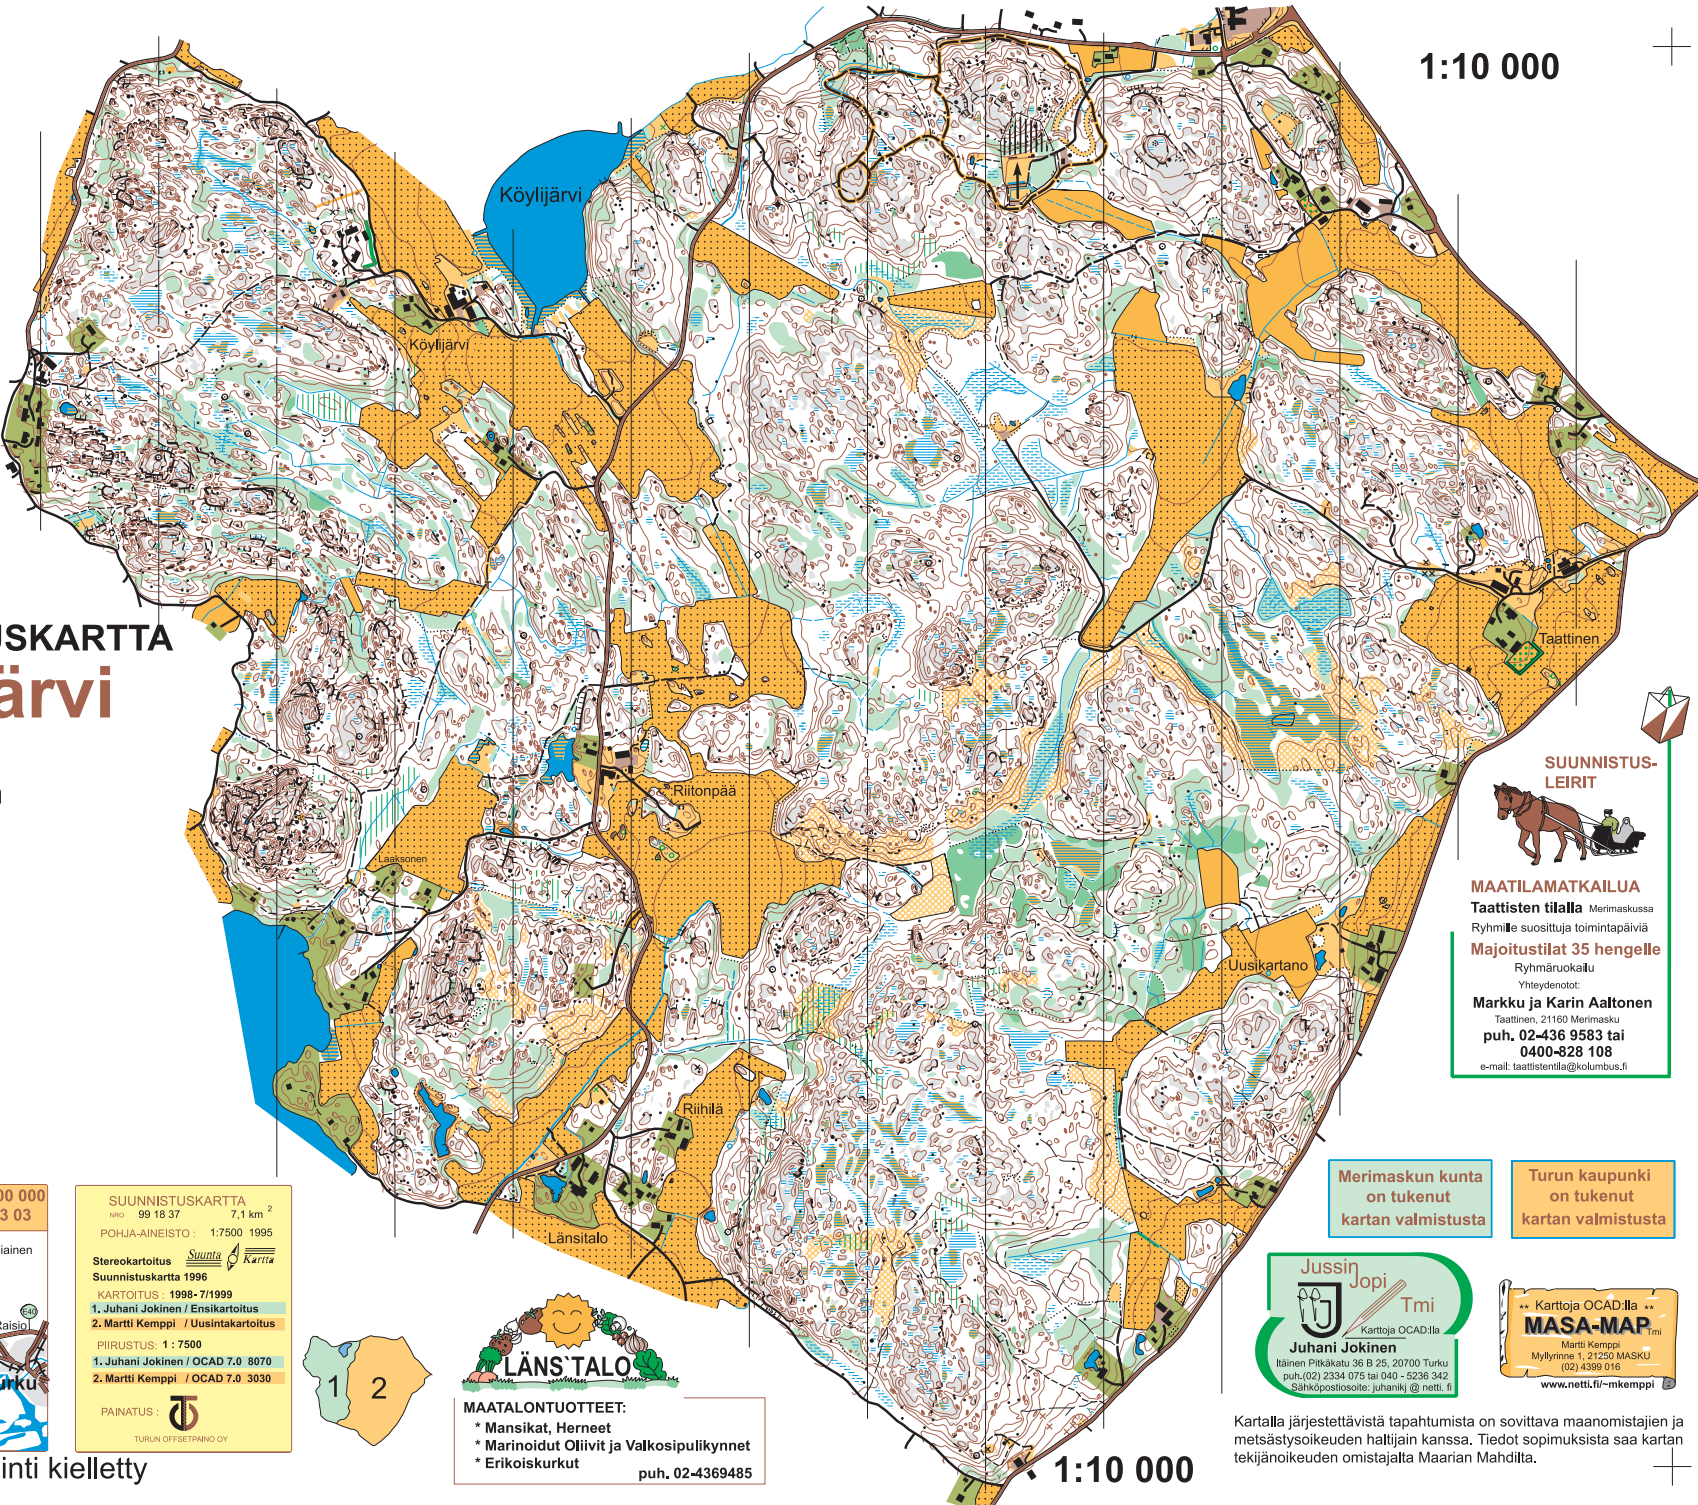

Merimasku

Maarian Mahti

© 1999

SUUNNISTUSKARTTA Köylijärvi

1:10 000

Käyräväli 2,5 m

1:10 000

SUUNNISTUS-
LEIRIT

MAATILAMATKAILUA

Taattisten tilalla Merimaskussa

Ryhmille suosittuja toimintapäiviä

Majoitustilat 35 hengelle

Ryhmäruokailu

Yhteydenotot:

Markku ja Karin Aaltonen

Taattinen, 21160 Merimasku