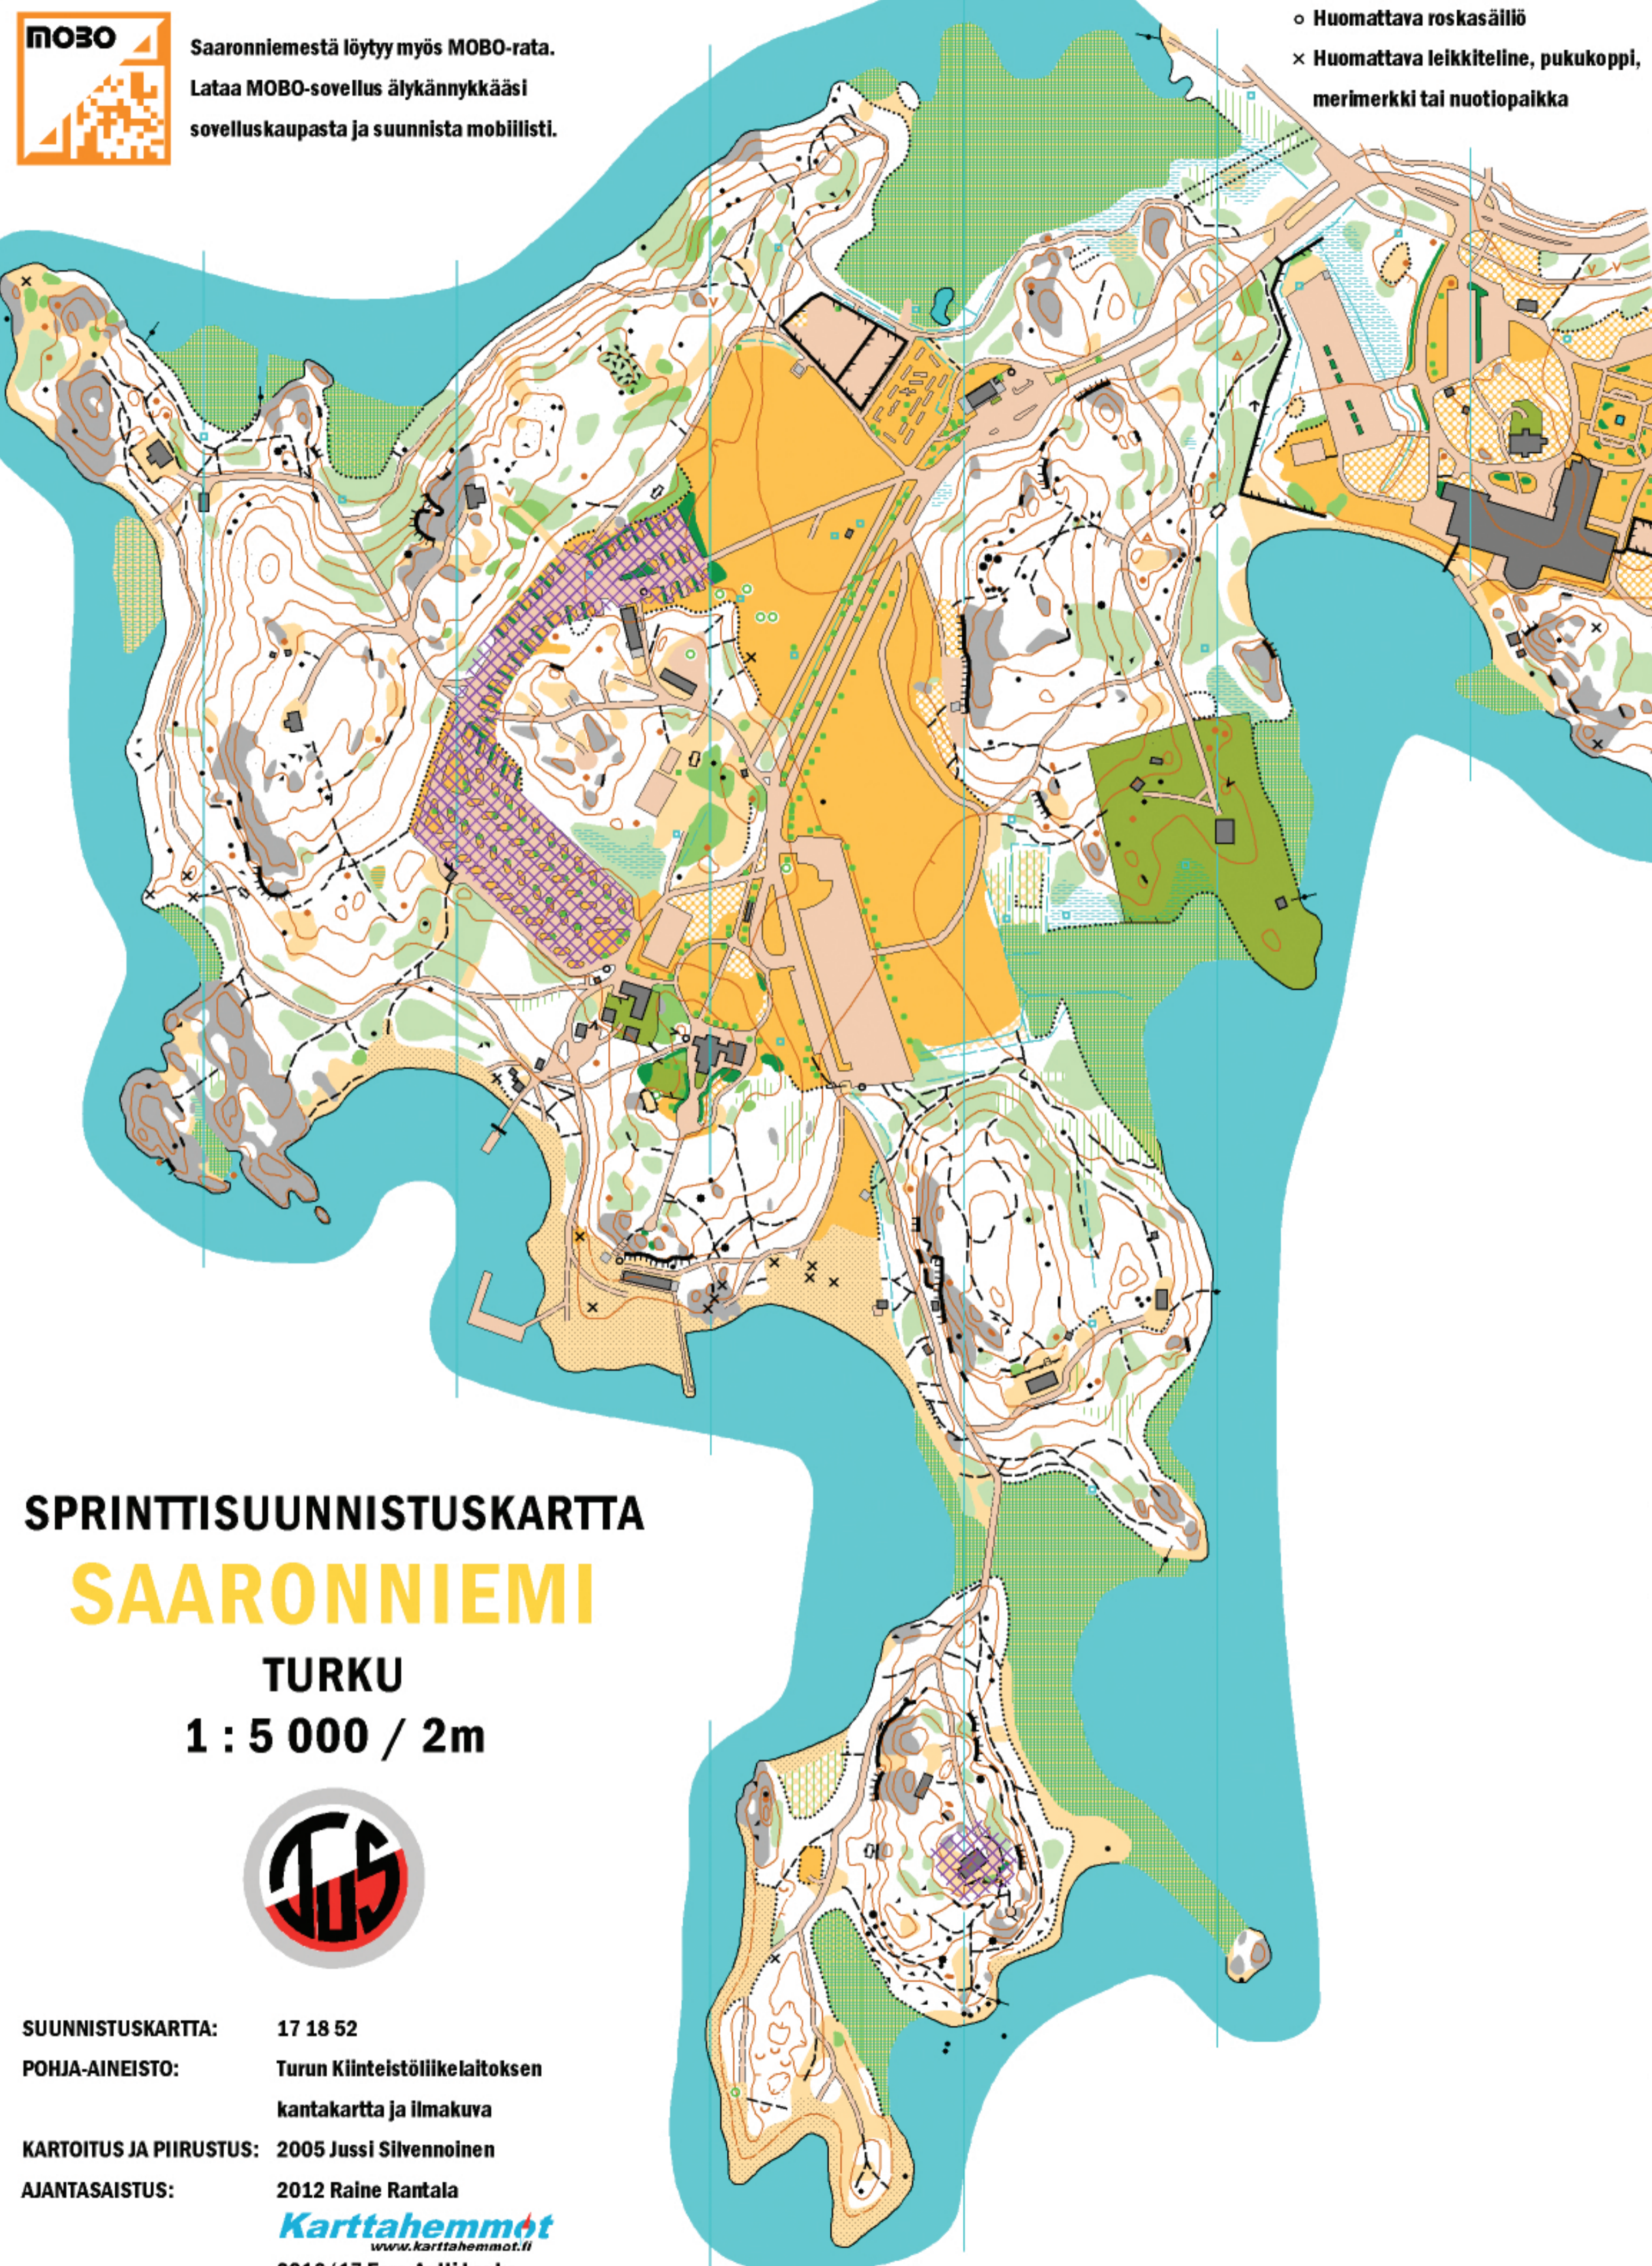

Saaronniemestä löytyy myös MOBO-rata.
Lataa MOBO-sovellus älykännykkääsi
sovelluskaupasta ja suunnista mobiilisti.

o Huomattava roskasäiliö
x Huomattava leikkitehine, pukukoppi,
merimerkki tai nuotiopaikka

SPRINTTISUUNNISTUSKARTTA SAARONNIEMI

TURKU
1 : 5 000 / 2m

SUUNNISTUSKARTTA: 17 18 52
POHJA-AINEISTO: Turun Kiinteistöliikelaitoksen
kantakartta ja ilmapäät
KARTOITUS JA PIIRUSTUS: 2005 Jussi Silvennoinen
AJANTASAISTUS: 2012 Raine Rantala
Karttahuomat
www.karttahuomat.fi
2016/17 Eero-Antti Lonka

TULOSTUS: **GRANO**

TURKU-RASTIT