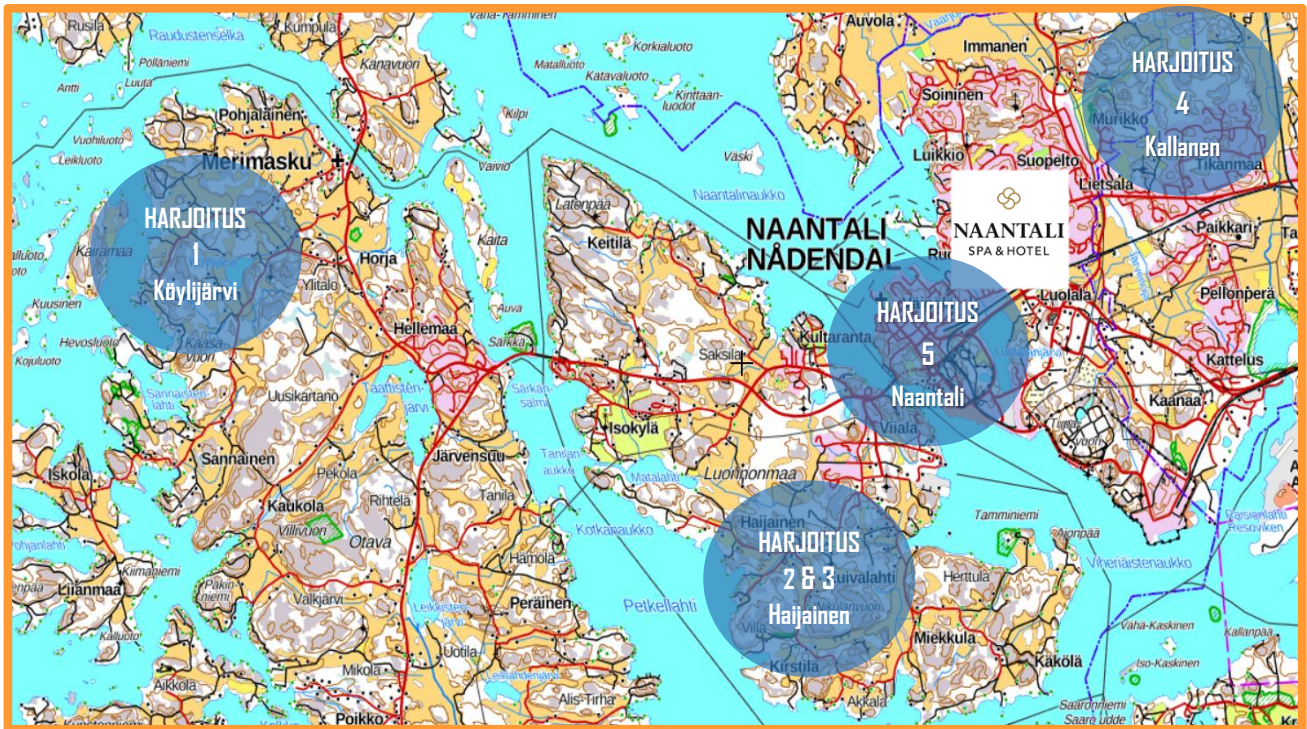

Kaikki harjoituskartat ovat ammattikartoittaja Eero-Antti Longan käsialaa ja alle 4 vuoden ikäisiä.

Ratojen suunnittelusta vastaavat Touko Seppä ja Janne Salmi. Huomaa, että käytössä on pääosin eri maastot kuin vuonna 2024. Kaikki harjoitukset sijaitsevat hyvin lyhyen ajomatkan päässä Naantalın Kylpylästä!

- 1. Köylijärvi (SM keskimatka 2021)**
  - Rastinotto 8,5km (oikaisumahdollisuus)
- 2. Haijainen (KYV 2022)**
  - Käyräharjoitus 7,5km (oikaisumahdollisuus)
- 3. Haijainen (KYV 2022)**
  - Intervallit 4 x 1,2-1,4km (normaali kartta)
- 4. Kallanen**
  - Viestiharjoitus hajonnoin 4,5 ja 6,5km
- 5. Naantali sprintti (uusi kartta 2024)**
  - Sprinttivetoharjoitus 5 x 1km

# ALUEKARTTA